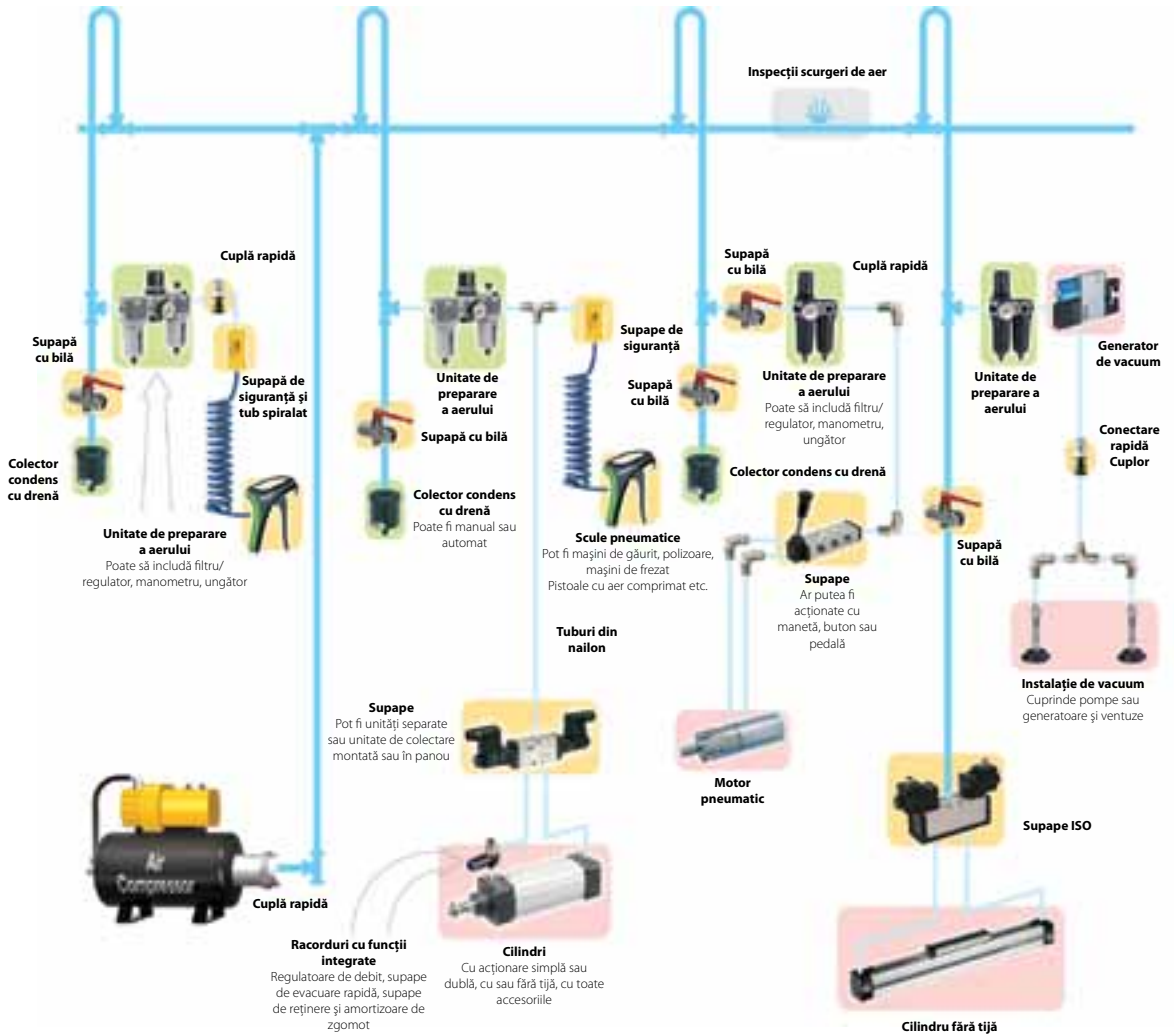

Tuburi și spirale pt. pneumatică

Cea mai mare selecție de tuburi din nailon și poliuretan include tuburi cu protecție antiscântei, antistatice și cu spirale, multiple și duble pentru lucrul în condiții de curățenie și siguranță cu sculele pneumatice.

Pistoale pt. aer comprimat

Pistoale pt. aer comprimat din plastic și aluminiu cu duze diferite pentru aplicații diferite.

Fitinguri cu cuplare rapidă

Montați fittingurile cu cuplare rapidă pentru toate aplicațiile pneumatice de până la 20 de bari.

Supape cu bilă

Gamă completă de supape cu bilă pentru aplicații pneumatice cu garnitură de etanșare optimă și rezistență excelentă.

Sistem ultrașor de pregătire a aerului

Sistem de preparare a aerului ultrașor cu „nanolubrifiere”, ideal pentru sculele pneumatice.

Cuplaje rapide

De la cuplajul rapid operabil cu o singură mână, diametru 2,5-19, cu presiuni de până la 35 de bari, la cuplaje de siguranță cu autoventilare.

...acolo și atunci când aveți nevoie!

Adresă de returnare a produselor Parker